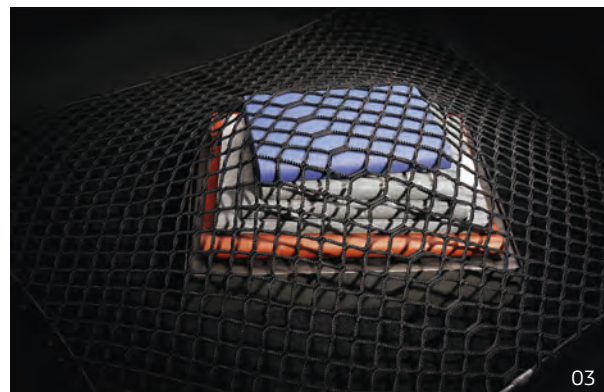

02

03

Aménagement du coffre

02 Bac de coffre

Idéal pour transporter facilement même les objets salissants. Il protège efficacement la moquette d'origine et s'adapte parfaitement à la forme du coffre de votre Renault Talisman. Pratique, il s'installe et se nettoie facilement grâce à sa matière semi-rigide.

82 01 622 902

03 Filet de rangement - Horizontal

Adapté aux dimensions du véhicule, il assure le parfait maintien des objets dans le coffre pendant le transport.

77 11 422 533